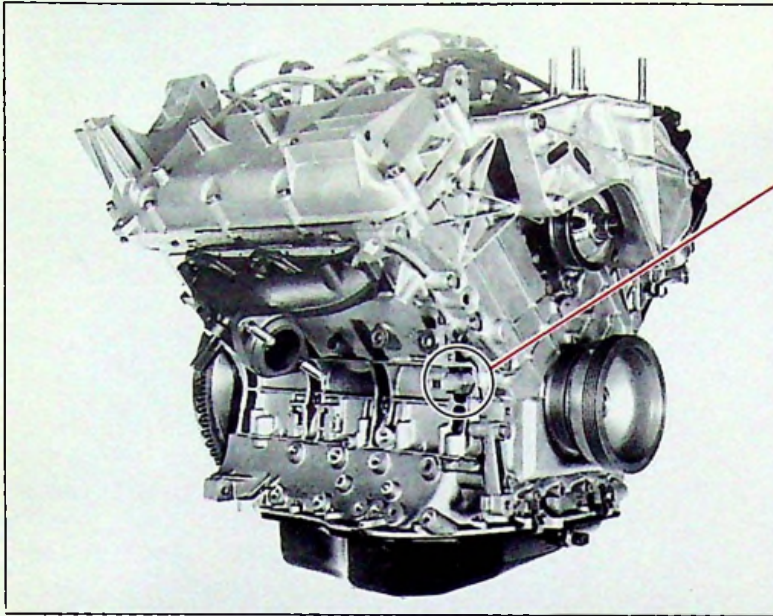

1

XM
220-00/2

1

87-752

89-102

89-230

5,5 bars

80°C

5500
min

			V6	V6 - 24
			GTI.3 10 W 40 GTS. PLUS 15 W 40	→ 2 000 km GTS. PLUS 15 W 40 → 2 000 km GTV. 15 W 40

PURFLUX
LS 520 C

		6 L	5,5 L
	+	6,5 L	6 L

2 L

1

ZPJ

XM
220-00/2