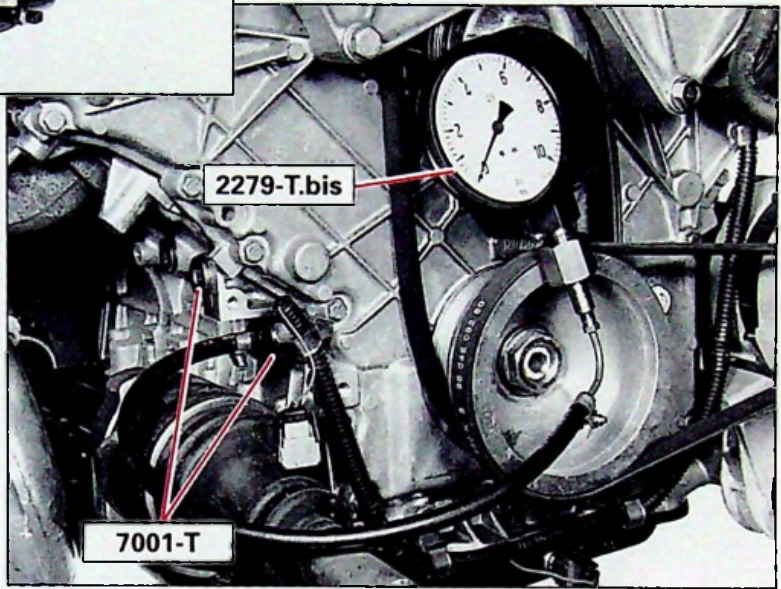

1

XM
220-00/2

1

87-752

89-102

89-230

5,5 bars

80°C

5500
min

			V6	V6 - 24
			GTI.3 10 W 40 GTS. PLUS 15 W 40	→ 2 000 km GTS. PLUS 15 W 40 → 2 000 km GTV. 15 W 40

PURFLUX
LS 520 C

		6 L	5,5 L
	+	6,5 L	6 L

2 L

1

ZPJ

XM
220-00/2