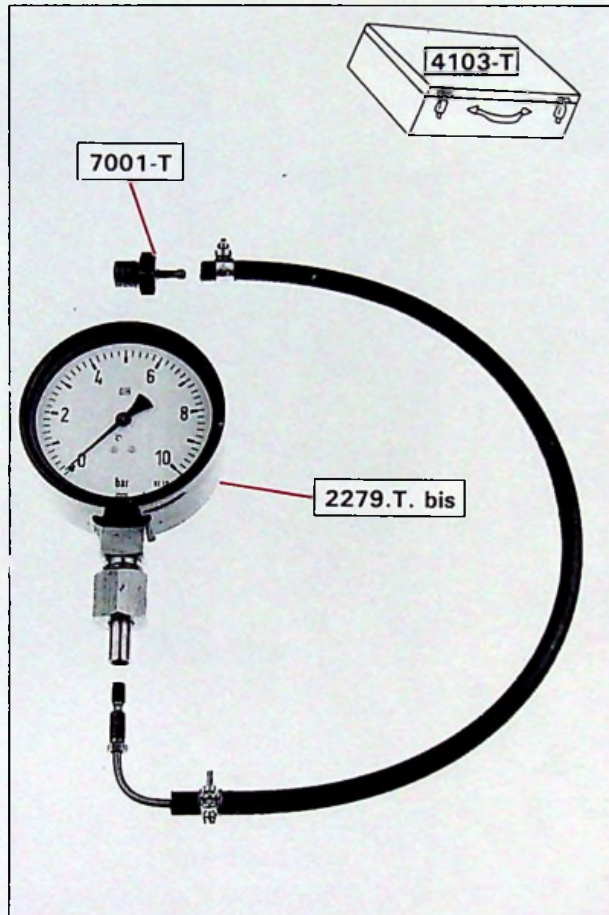

1

XM
220-00/2

1

87-752

89-102

89-230

5,5 bars

80°C

5500
min

			V6	V6 - 24
			GTI.3 10 W 40 GTS. PLUS 15 W 40	→ 2 000 km GTS. PLUS 15 W 40 → 2 000 km GTV. 15 W 40

PURFLUX
LS 520 C

		6 L	5,5 L
	+	6,5 L	6 L

2 L

1

ZPJ

XM
220-00/2