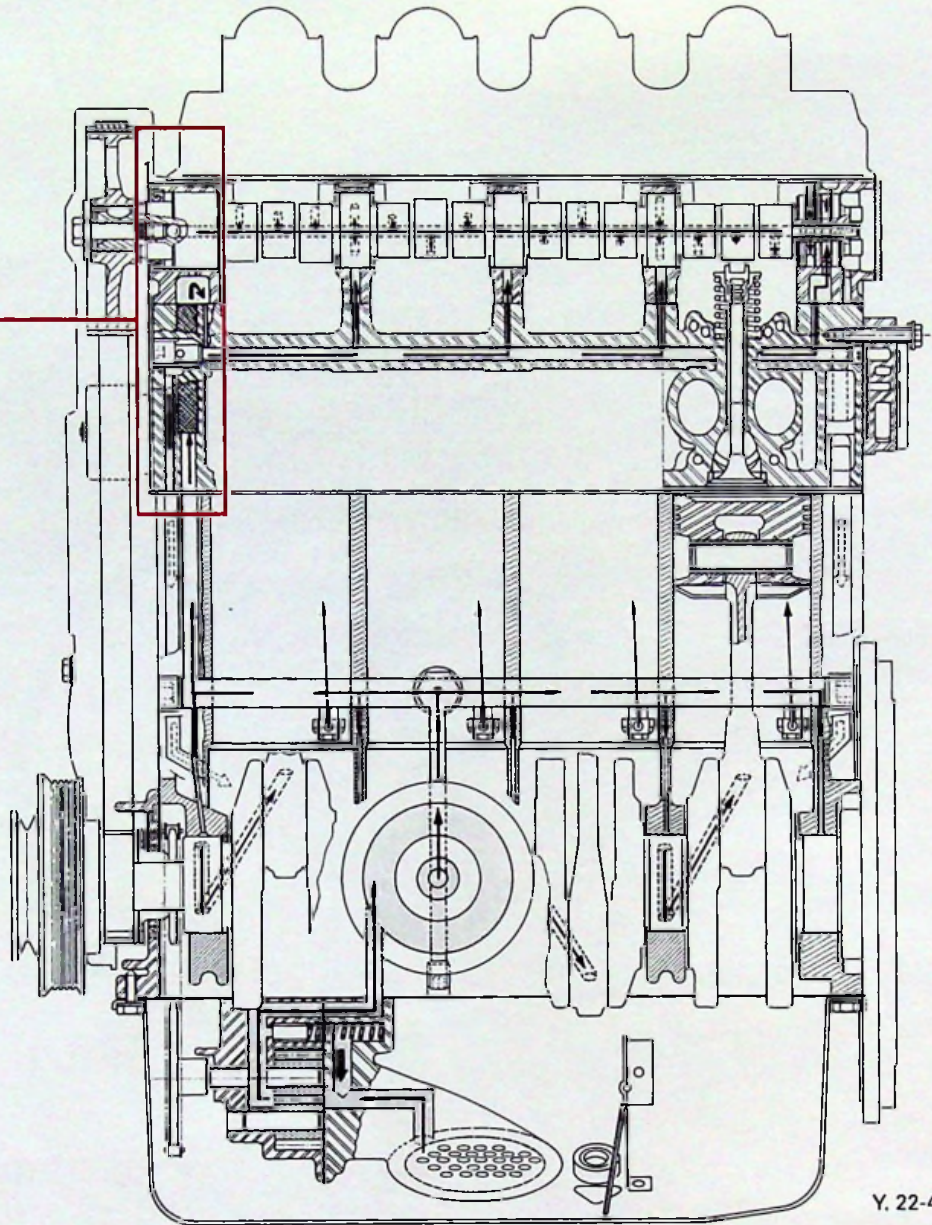

1

XM  
220-00/3

1

87-752

Y. 22-4

Y. 22-5a

Y. 22-5a

1

XUD11

XM  
220-00/3

3

PURFLUX  
LS 468 A

		DIESEL MAX 10 W 40 SUPER DIESEL PLUS 15 W 40			5,1 L
		< - 10°C DIESEL MAX 10 W 40		+	5,8 L

	100° C	100° C
	2000	2000
	2,7 bars	2,5 bars