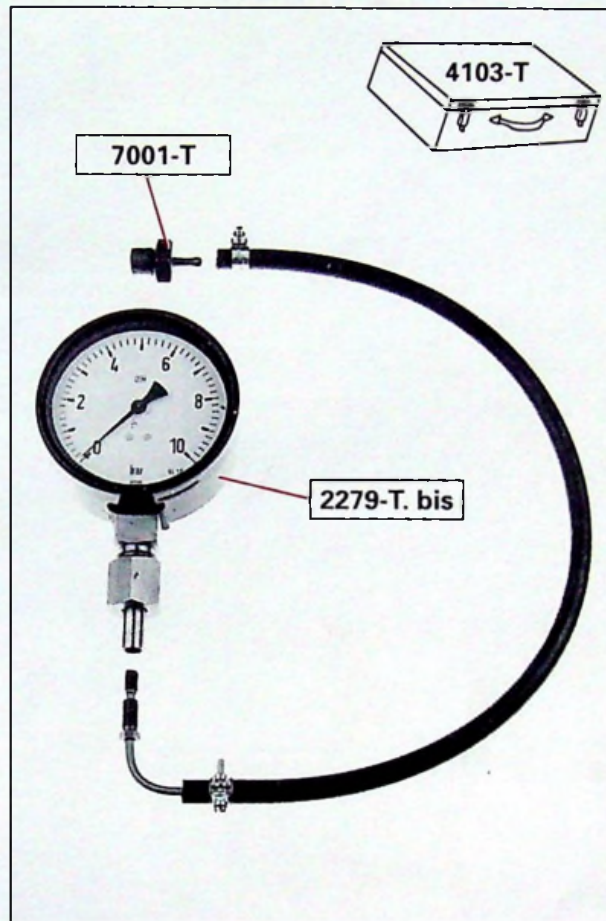

1

XM  
220-00/3

1

87-752

Y. 22-4

Y. 22-5a

Y. 22-5a

1

XUD11

XM  
220-00/3

3

PURFLUX  
LS 468 A

		DIESEL MAX 10 W 40 SUPER DIESEL PLUS 15 W 40			5,1 L
		< - 10°C DIESEL MAX 10 W 40		+	5,8 L

	100° C	100° C
	2000	2000
	2,7 bars	2,5 bars