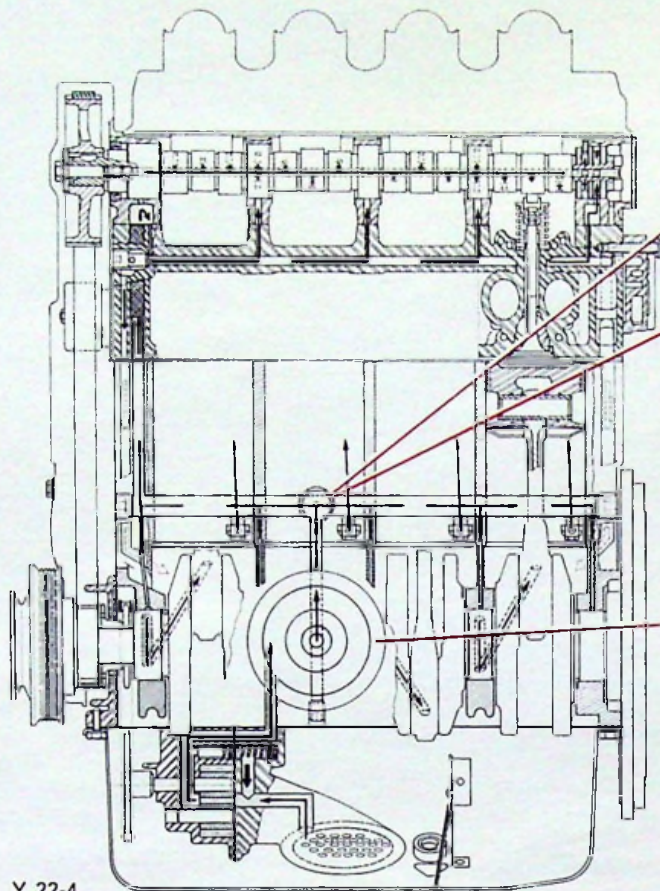

1

XM  
220-00/3

1

87-752

Y. 22-4

Y. 22-5a

Y. 22-5a

1

XUD11

XM  
220-00/3

3

PURFLUX  
LS 468 A

		DIESEL MAX 10 W 40 SUPER DIESEL PLUS 15 W 40			5,1 L
		< - 10°C DIESEL MAX 10 W 40		+	5,8 L

	100° C	100° C
	2000	2000
	2,7 bars	2,5 bars