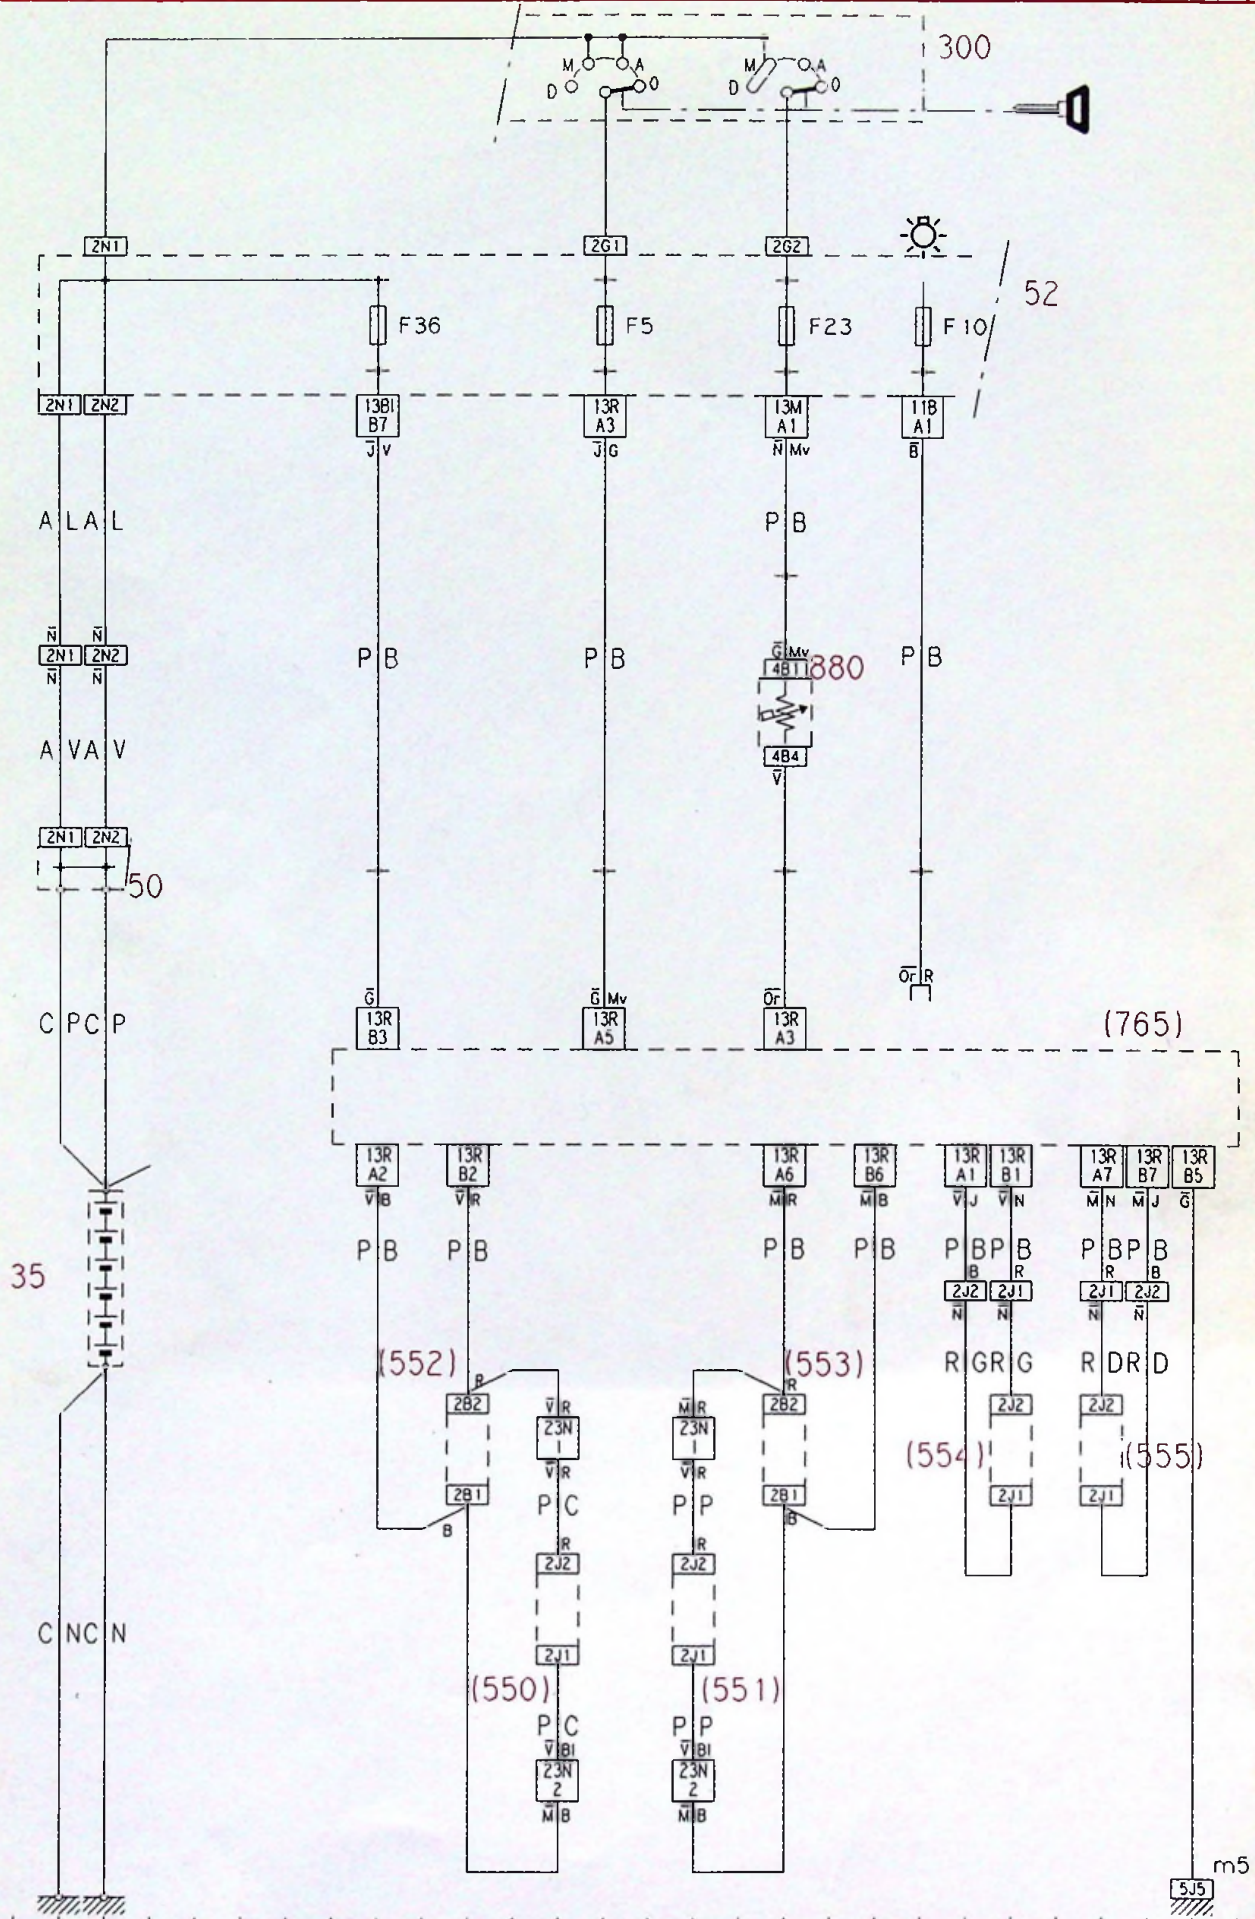

65

XM
650-000/1

1

FONCTION : RADIO

LISTE DES SCHEMAS

AUTORADIO

NUMÉRO	DIRECTION	VALIDITÉ	DÉSIGNATION
650-00/05	Gauche		PRE-EQUIPEMENT RADIO Véhicule sans AFFICHEUR GAUCHE
650-00/10	Gauche		PRE-EQUIPEMENT RADIO Véhicule avec AFFICHEUR GAUCHE
650-00/20	Gauche		EQUIPEMENT RADIO (COMMANDES VOLANT) XM TT

RADIO TÉLÉPHONE

NUMÉRO	DIRECTION	VALIDITÉ	DÉSIGNATION
655-00/10	Gauche		PRE-EQUIPEMENT RADIO TELEPHONE XM TT

65

XM
650-00/05

3

4

XM
650-00/05

65

65

XM
650-00/05

5

650-00/05

1 2 3 4 5 6 7 8 9 10 11 12 13 14 15 16 17 18 19 20 21 22 23 24 25 26 27 28 29

65

XM
650-00/20

3

4

XM
650-00/20

65

65

XM
650-00/20

5

65

XM
655-00/10