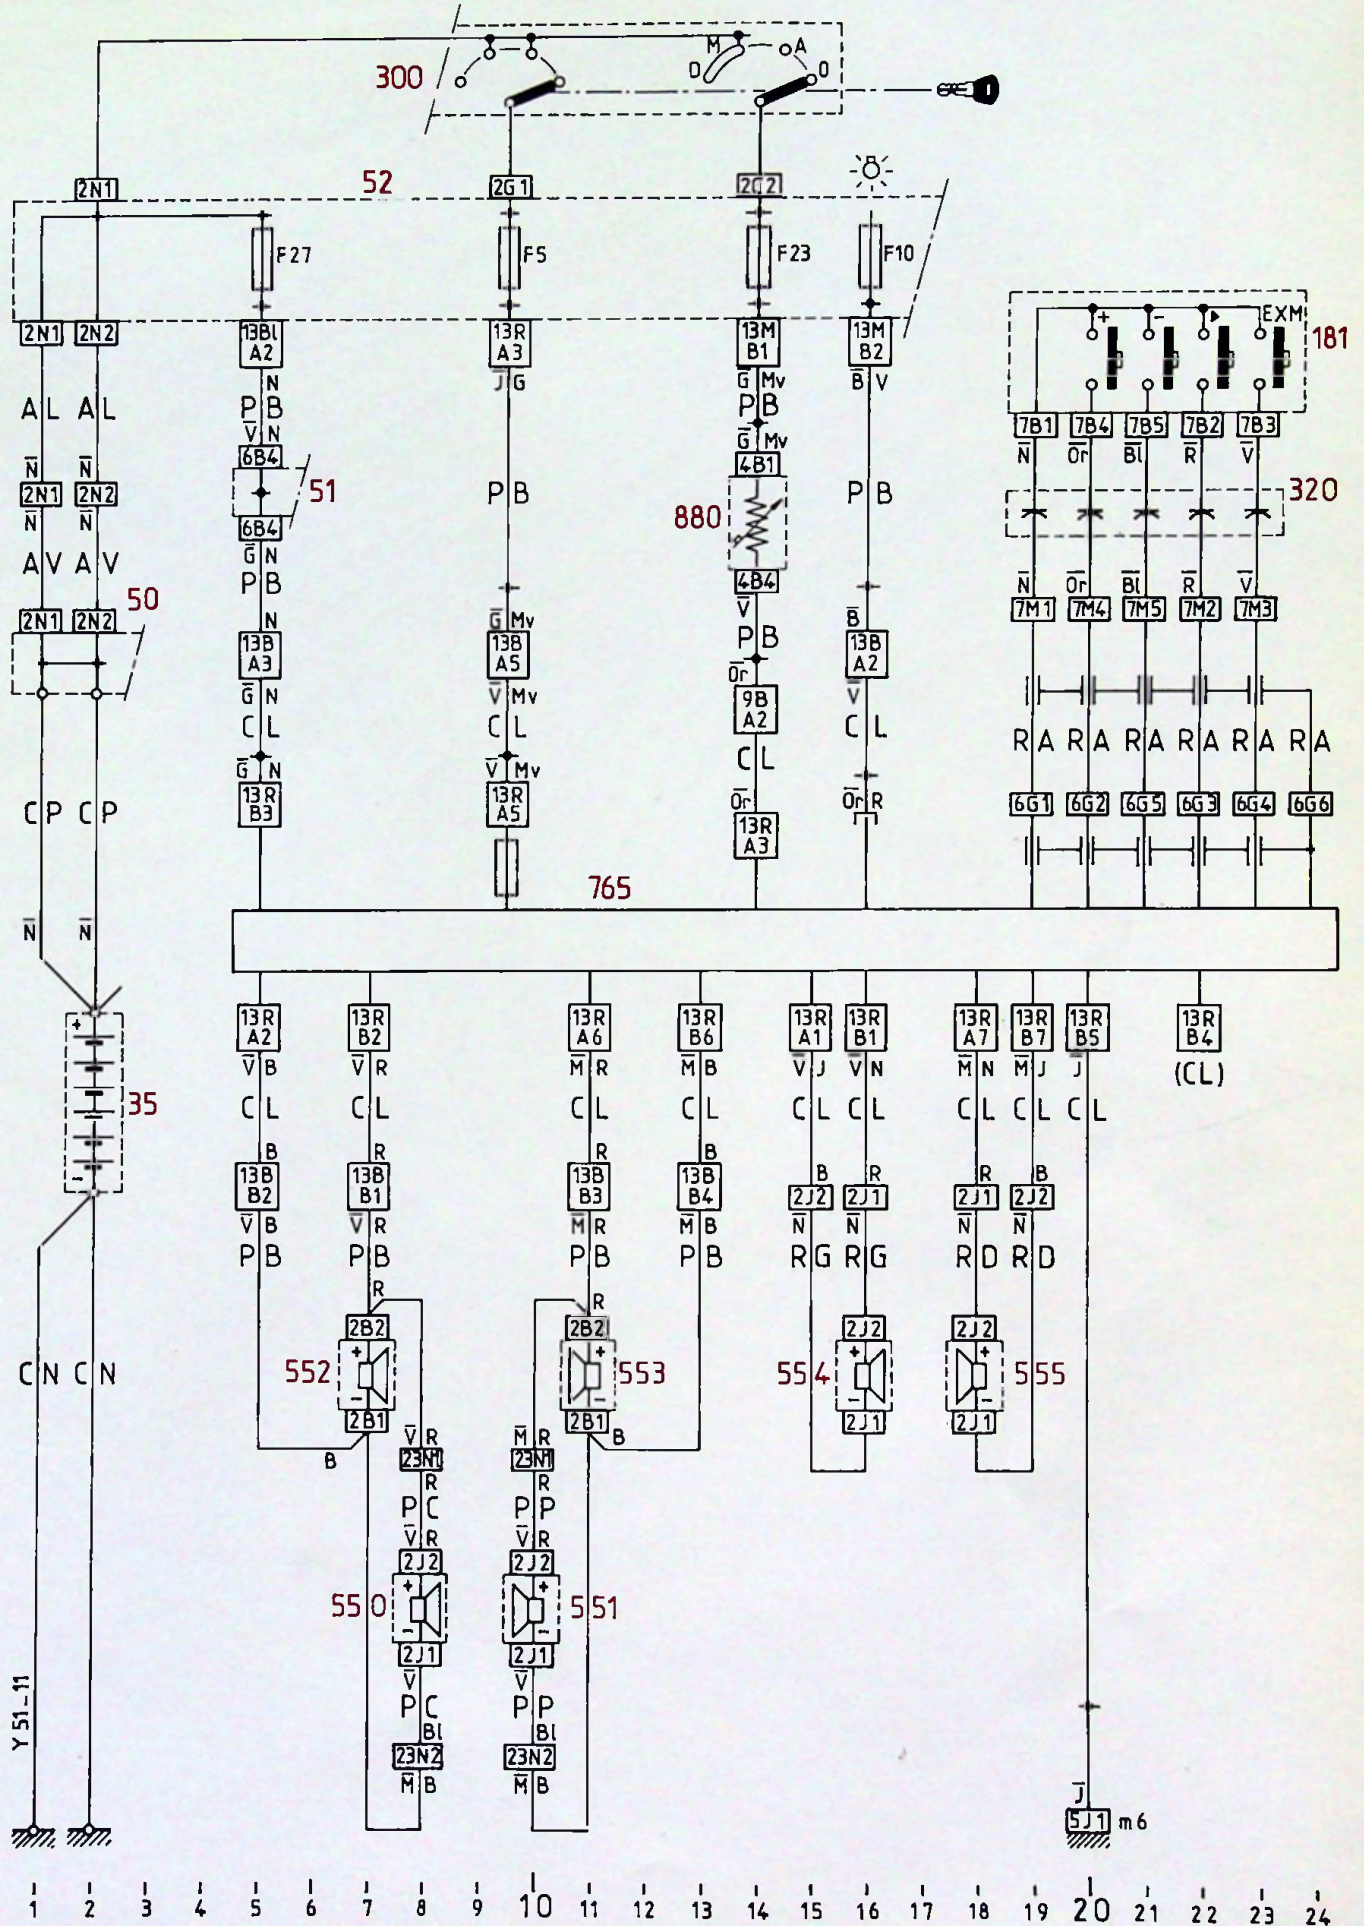

65

XM
650-000/1

1

FONCTION : RADIO

LISTE DES SCHEMAS

AUTORADIO

NUMÉRO	DIRECTION	VALIDITÉ	DÉSIGNATION
650-00/05	Gauche		PRE-EQUIPEMENT RADIO Véhicule sans AFFICHEUR GAUCHE
650-00/10	Gauche		PRE-EQUIPEMENT RADIO Véhicule avec AFFICHEUR GAUCHE
650-00/20	Gauche		EQUIPEMENT RADIO (COMMANDES VOLANT) XM TT

65

XM
650-00/05

5

650-00/05

1 2 3 4 5 6 7 8 9 10 11 12 13 14 15 16 17 18 19 20 21 22 23 24 25 26 27 28 29

65

XM
650-00/20

3

4

XM
650-00/20

65

65

XM
650-00/20

5

65

XM
655-00/10

3

4

XM
655-00/10

65