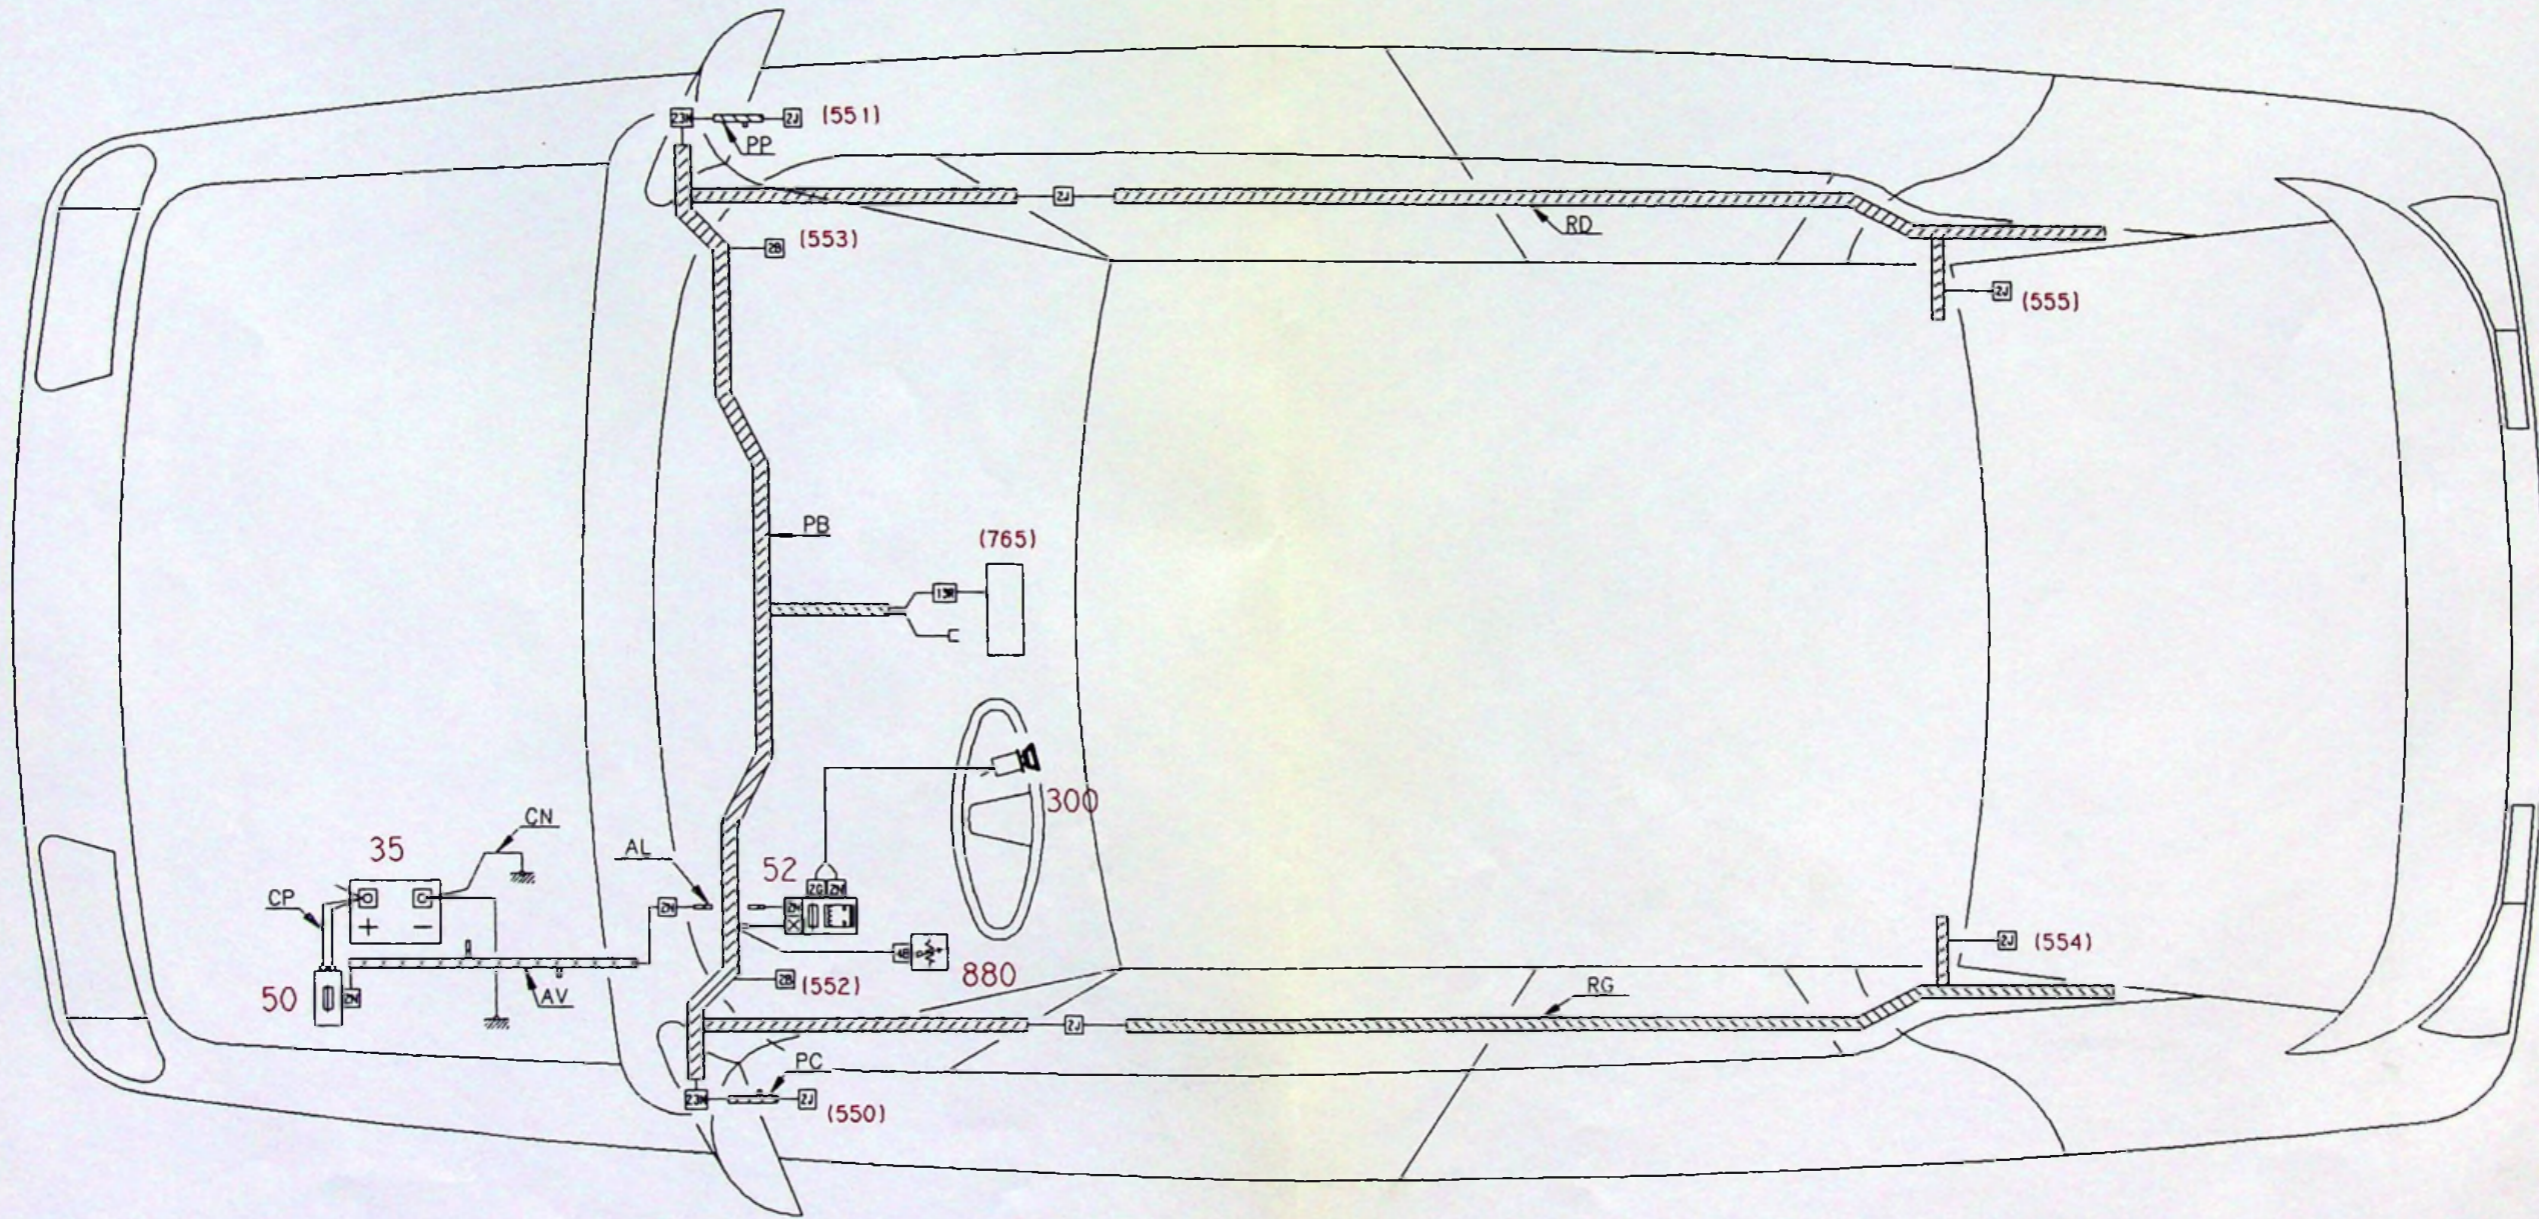

RADIO TÉLÉPHONE

NUMÉRO	DIRECTION	VALIDITÉ	DÉSIGNATION
655-00/10	Gauche		PRE-EQUIPEMENT RADIO TELEPHONE XM TT

65

XM
650-00/05

3

4

XM
650-00/05

65